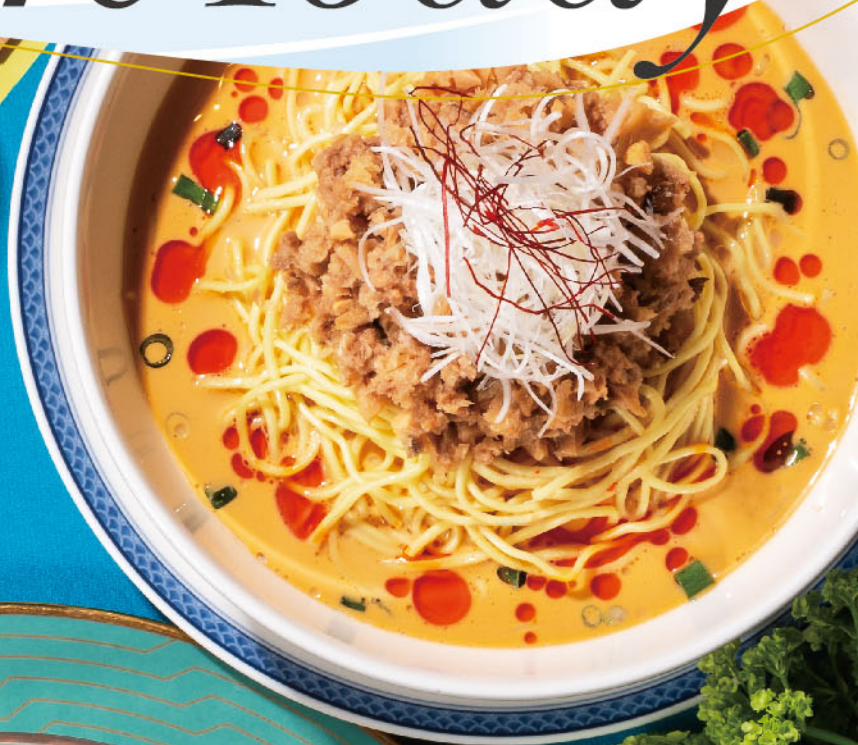

Arc Today

アークトゥデイ

TOPICS

千葉県民の日コース
ガーデンBBQ
父の日ランチ
レストランメニュー(6~8月)
ウエディング
かずさアカデミアホール
イベント情報

千葉県民の日特別コース

ご予約制

6月15日の千葉県民の日を祝い、日頃のご愛顧に感謝を込めた料理長自慢の期間限定メニューをご堪能ください。

2026年6月1日(月)~6月30日(火) (一般) ¥9,000
One Harmony プレミアムセレクション会員 ¥8,100