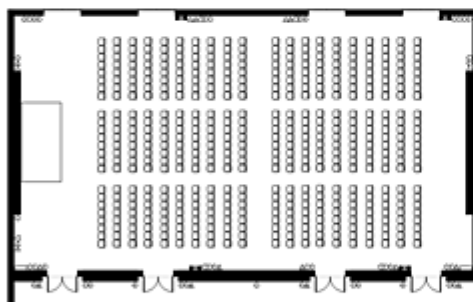

【着席】

220名

【着席buffe】

140名

【立食】

350名

【会議スクール】

294名

【会議シアター】

420名

【会議口ノ字】

96名

【着席】

80名

【着席buffe】

60名

【立食】

150名

【会議 スクール】

126名

【シアター】

180名

【会議 ロノ字】

54名