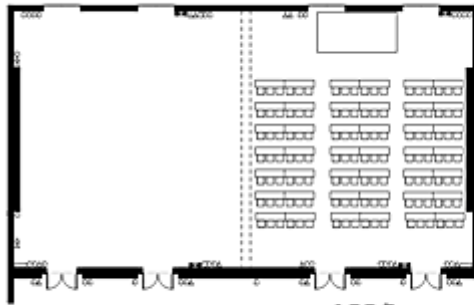

【会議シアター】

420名

【会議口ノ字】

96名

【着席】

80名

【着席buffe】

60名

【立食】

150名

【会議 スクール】

126名

【シアター】

180名

【会議 ロノ字】

54名