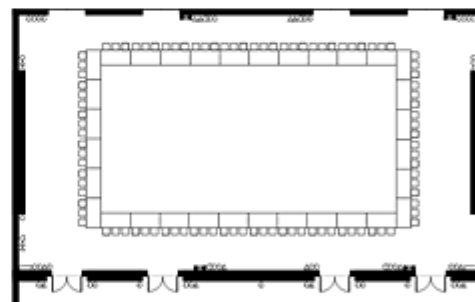

【着席】

220名

【着席buffe】

140名

【立食】

350名

【会議スクール】

294名

【会議シアター】

420名

【会議口ノ字】

96名

【着席】

80名

【着席buffe】

60名