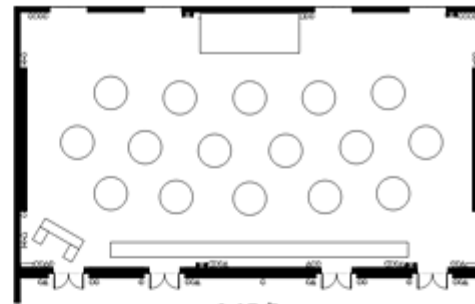

【着席】

220名

【着席buffe】

140名

【立食】

350名

【会議スクール】

294名

【会議シアター】

420名

【会議口ノ字】

96名

【着席】

80名

【着席buffe】

60名

【立食】

150名

【会議 スクール】

126名

【シアター】

180名

【会議 ロノ字】

54名