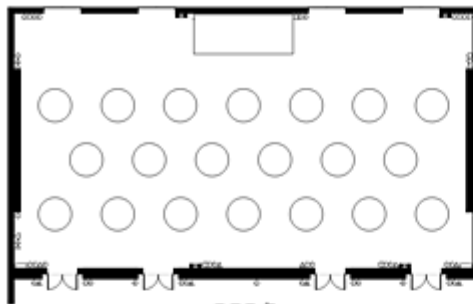

【着席】

220名

【着席buffe】

140名

【立食】

350名

【会議スクール】

294名

【会議シアター】

420名

【会議口ノ字】

96名

【着席】

80名

【着席buffe】

60名

【立食】

150名

【会議 スクール】

126名

【シアター】

180名

【会議 ロノ字】

54名