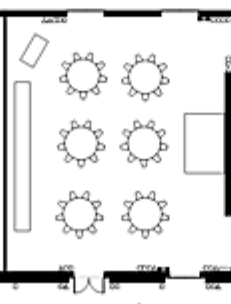

【会議シアター】

420名

【会議口ノ字】

96名

【着席】

80名

【着席buffe】

60名

【立食】

150名

【会議 スクール】

126名

【シアター】

180名

【会議 ロノ字】

54名