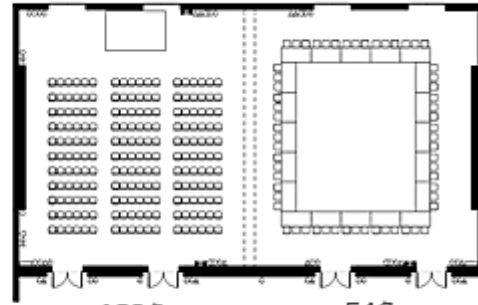

【立食】

150名

【会議 スクール】

126名

【シアター】

180名

【会議 ロノ字】

54名