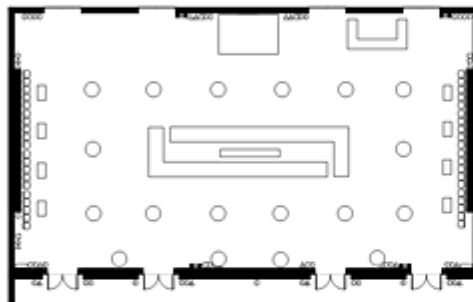

【着席】

220名

【着席buffe】

140名

【立食】

350名

【会議スクール】

294名

【会議シアター】

420名

【会議口ノ字】

96名

【着席】

80名

【着席buffe】

60名