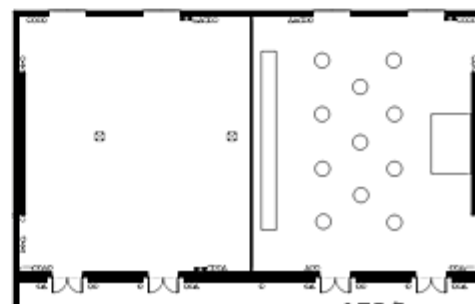

220名

140名

350名

294名

420名

96名

80名

60名

【立食】

150名