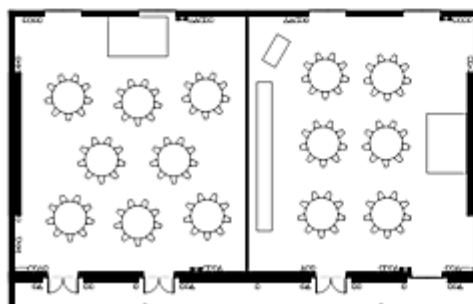

【会議シアター】

420名

【会議口ノ字】

96名

【着席】

80名

【着席buffe】

60名

【立食】

150名

【会議 スクール】

126名

【シアター】

180名

【会議 ロノ字】

54名