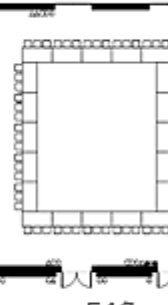

【立食】

150名

【会議 スクール】

126名

【シアター】

180名

【会議 ロノ字】

54名